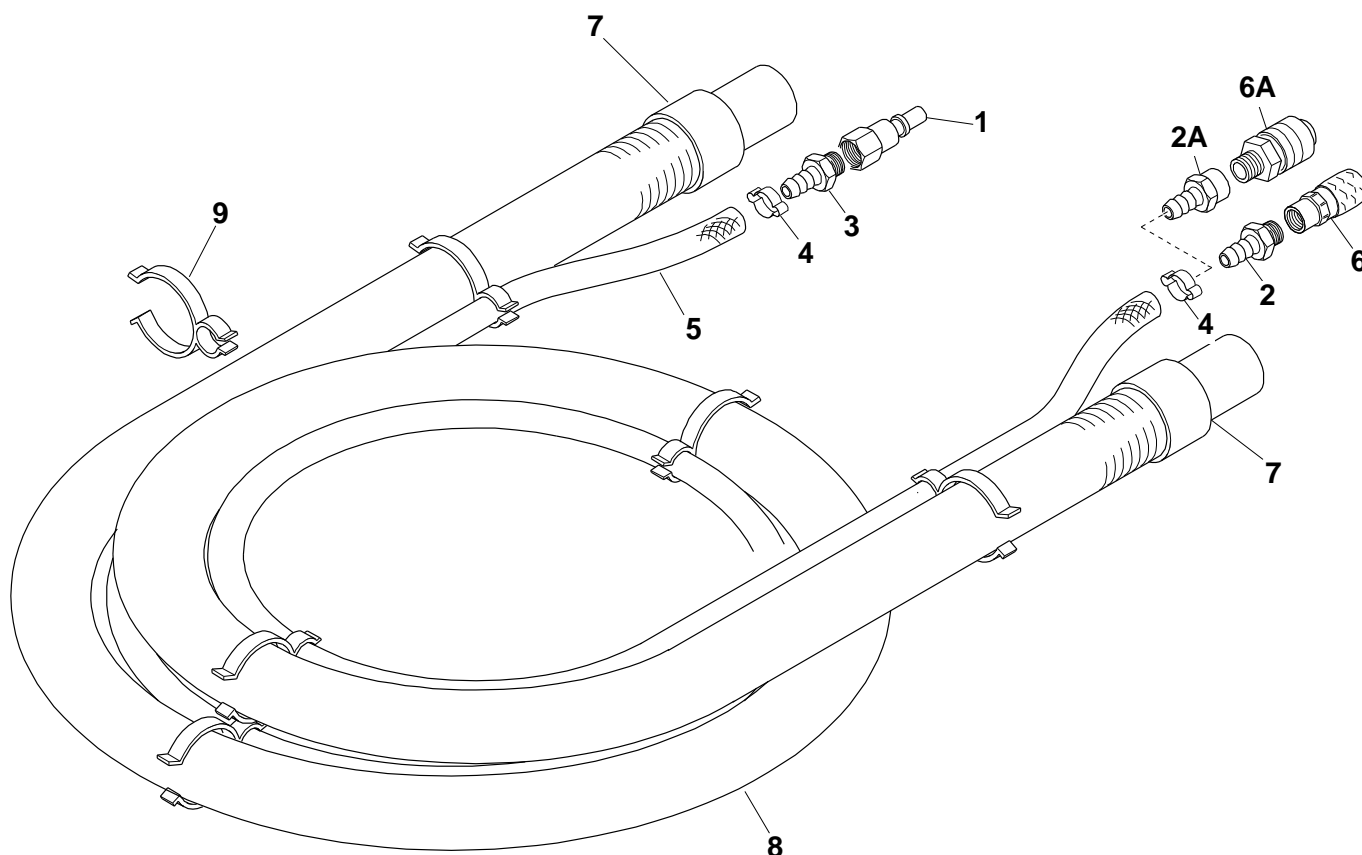

**(H35-RAGNO-M UND H35-RAGNO)**  
**(H35-RAGNO-M AND H35-RAGNO)**

**TAFEL 24**  
**TABLE 24**

Nr.	DE-Nr.	Artikelbezeichnung	Description
1	689-PE	KUPPLUNGSSCHRAUBE F. 1/4" (METALL)	QUICK DISCONNECT MALE – ATT. F-1/4" – METAL
	727	KUPPLUNGSSCHRAUBE F. 1/4" (KUNSTSTOFF)	QUICK DISCONNECT MALE – ATT. F-1/4" - PLASTIC
2	699	NIPPEL M.1/4 FÜR KUNSTSTOFFKUPPLUNG	HOSE NIPPLE M. 1/4"
2A	6991	NIPPEL F.1/4 FÜR METALLKUPPLUNG	HOSE NIPPLE F. 1/4"
3	699	NIPPEL M.1/4 FÜR KUNSTSTOFFKUPPLUNG	HOSE NIPPLE M. 1/4"
4	609	QUETSCHVERBINDUNG 13-15 FÜR RAGNO SCHLAUCH 6x14	TIE 13-15 FOR 6x14 RAGNO PIPE
5	344	RAGNO SCHLAUCH 6x14, LÄNGE 3,5 m	RAGNO PIPE 6x14 L=3,5 M.
6	728	ZAPFENANSCHLUSS - KUNSTSTOFF	FEMALE QUICK DISCONNECT COUPLING – PLASTIC
6A	687-PE	ZAPFENANSCHLUSS - METALL	FEMALE QUICK DISCONNECT COUPLING – METAL
7	334	MUFFE D.38	CUFF DIAM.38
8	359	SAUGSCHLAUCH 3,5 METER	VACUUM HOSE MT. 3,5
9	695	SCHLAUCHKLIPP FÜR SCHLAUCH D.38-14	CLIP FOR HOSES DIAM.38-14
	344C-M	RAGNO SCHLAUCH MIT METALLKUPPLUNG UND 5 SCHLAUCHKLIPPS (DE-Nr. 1+2A+3+4+5+6A+ 9)	RAGNO PIPE WITH METAL COUPLINGS AND 5 CLIPS (ITEMS 1+2A+3+4+5+6A+ 9)
	344C	RAGNO SCHLAUCH MIT KUNSTSTOFFKUPPLUNG UND 5 SCHLAUCHKLIPPS (DE-Nr. 1+2+3+4+5+6+ 9)	RAGNO PIPE WITH PLASTIC COUPLINGS AND 5 CLIPS (ITEMS 1+2+3+4+5+6+ 9)